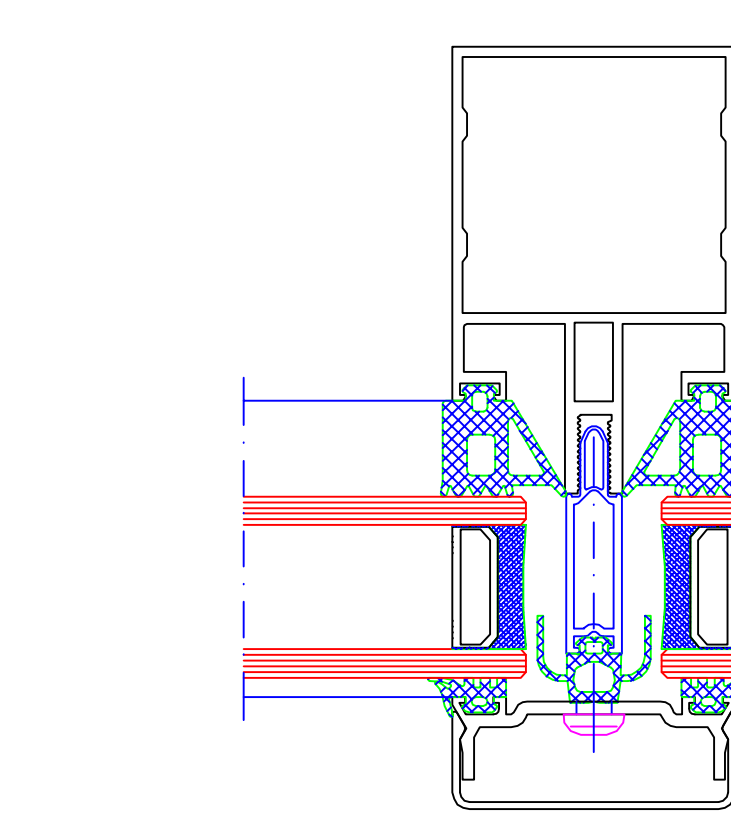

Profilsystem : REYNAERS
Serie : CW 50
Profilvernummer : 0341501
Profiltyp : PFOSTENPROFIL 79MM
IX : 32.87 cm⁴
IY : 18.2 cm⁴
EM : 175 mm
EA : 397 mm
Preis : XX.XX Euro
Lagerlänge : 5 m

Lfd.Nr.	Stück	Art.Nr.	Bezeichnung	Preis/Meter	Abwicklung/Meter
1		0340537	ABDECKPROFIL 16MM		0.164 gm
2		0340538	GLASBLECH TERNIPOL		0.171 gm
3		0340074	ISOLATOR 28.2MM		0.000 gm
4		0341501	PFOSTENPROFIL 79MM		0.397 gm
Preis Profile abzgl. Rabatt					

Lfd.Nr.	Stück	Art.Nr.	Bezeichnung	Preis/Meter	Abwicklung/Meter
11	1	IS032_2X6_Isoterglas_8222		0.00 €	
12	1	IS032_2X6_Isoterglas_8222		0.00 €	
Preis Fremdteile					
Gesamtpreis / Abwicklung					0.732 gm