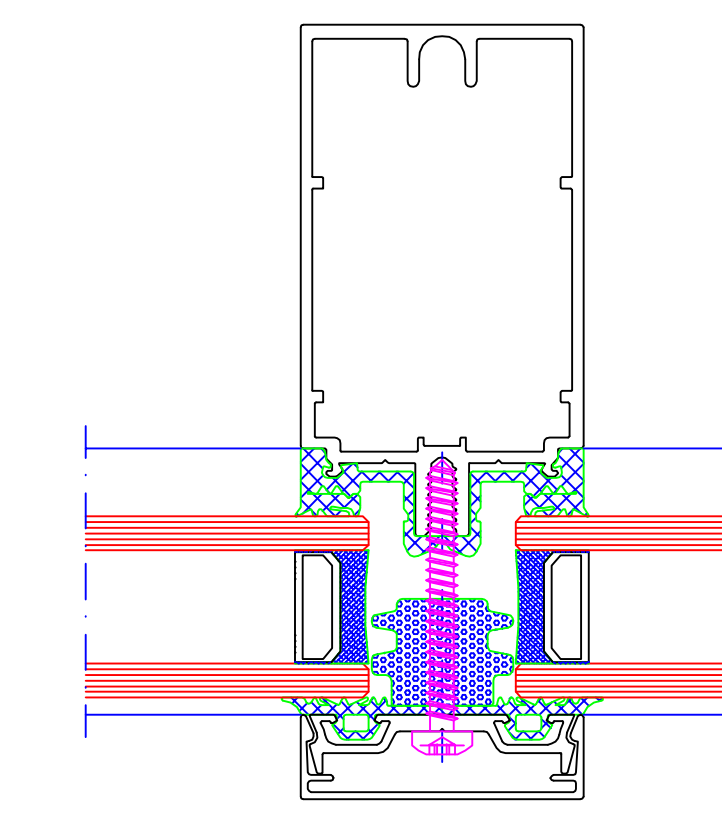

Profilsystem : RAICO
Serie : THERM+ 50/56 A-V
Profilvernummer : 113010
Profiltyp : Tragprofil 50/75 V
IX : 65.7 cm⁴
IY : 22.95 cm⁴
EA : 326 mm
Preis : XX.XX Euro
Rabattgruppe : 1 - Alu-Tragprofile Therm+ V
Lagerlänge : 6 m

Lfd.Nr.	Stück	Art.Nr.	Bezeichnung	Preis/Meter	Abwicklung/Meter
1		013003	Deckblech 50/15		0.174 gm
2		118006	Pressblech 47 gelocht		0.000 gm
3		113000	Tragprofil 50/75 V		0.326 gm
Preis Profile abzgl. Rabatt					

Lfd.Nr.	Stück	Art.Nr.	Bezeichnung	Preis/Meter
4		012116	Linienbettschraube 5x4	
5		150600	Dämmblock 50/15	
6		150007	Fensterdichtung 50 V	
Preis Zubehör abzgl. Rabatt				

Lfd.Nr.	Stück	Art.Nr.	Bezeichnung	Preis/Meter	Abwicklung/Meter
7	1	IS032_2X6_Isoterglas_8220		0.00 €	
8	1	IS032_2X6_Isoterglas_8220		0.00 €	
Preis Fremdteile					
Gesamtpreis / Abwicklung					0.500 gm