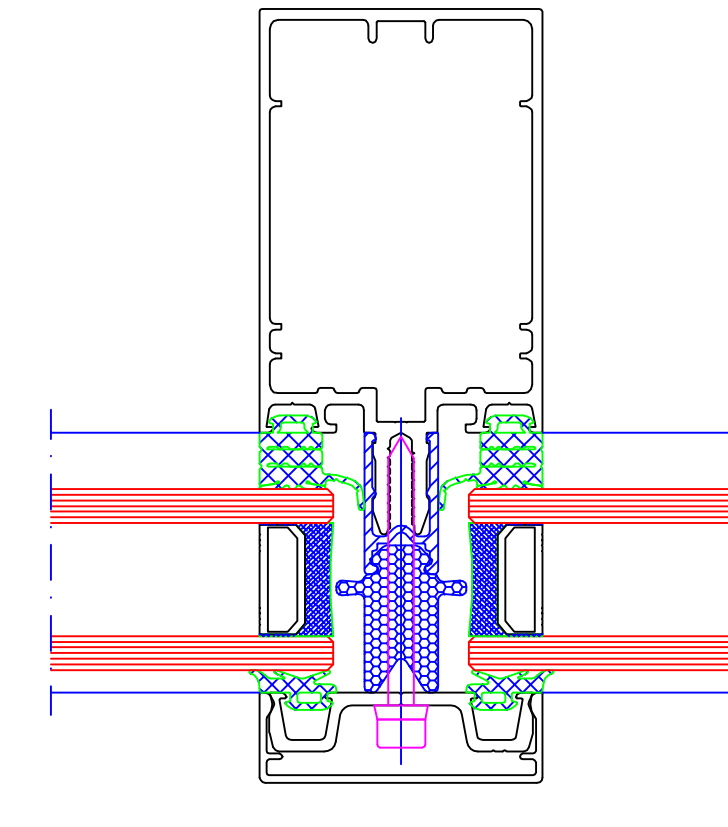

Profilsystem : GUTMANN
Serie : Serie F50+
Profilvernummer : 150075
Profiltyp : Pfosten/Riegel 75 mm
IX : 58.91 cm⁴
IY : 20.57 cm⁴
EM : 200 mm
EA : 378 mm
Preis : XX.XX Euro
Rabattgruppe : 1 - Profile
Lagerlänge : 6 m

Lfd.Nr.	Stück	Art.Nr.	Bezeichnung	Preis/Meter	Abwicklung/Meter
1		150076	Deckblech 16 mm		0.179 gm
2		159310	Druckblech gelocht		0.000 gm
3		150075	Pfosten/Riegel 75 mm		0.320 gm
Preis Profile abzgl. Rabatt					

Lfd.Nr.	Stück	Art.Nr.	Bezeichnung	Preis/Meter	Abwicklung/Meter
11	1	IS032_2X6_Isoterglas_8220		0.00 €	
12	1	IS032_2X6_Isoterglas_8220		0.00 €	
Preis Fremdteile					
Gesamtpreis / Abwicklung					0.548 gm