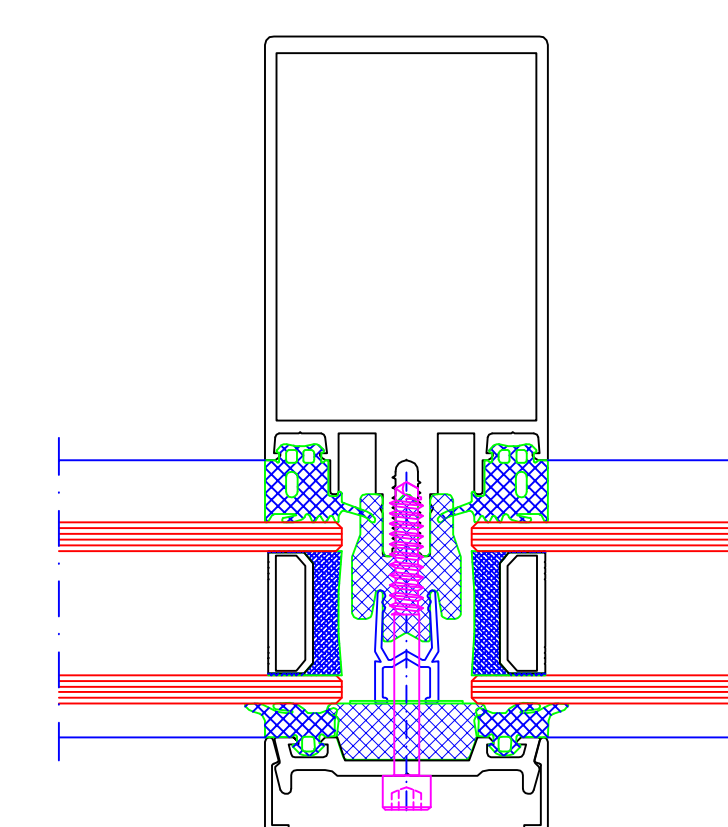

Profilsystem : HEROAL
Serie : Serie 180
Profilvernummer : 18043
Profiltyp : 180 Pfosten 75mm
EM : 200 mm
EA : 390 mm
Preis : XX.XX Euro
Rabattgruppe : 50 - Fensterprofile Serienfarben
Lagerlänge : 6 m
Gewicht : 1.95 Kg/m

Lfd.Nr.	Stück	Art.Nr.	Bezeichnung	Preis/Meter	Abwicklung/Meter
1		6896	680 Abdeckprofil 20mm		0.188 gm
2		6891	180 Druckblech ES		0.147 gm
3		18039	Isolierprofil 75 mm F		0.320 gm
4		18043	180 Pfosten 75mm		0.390 gm
Preis Profile abzgl. Rabatt					

Lfd.Nr.	Stück	Art.Nr.	Bezeichnung	Preis/Meter	Abwicklung/Meter
12	1	IS032_2X6_Isoterglas_8222		0.00 €	
13	1	IS032_2X6_Isoterglas_8222		0.00 €	
Preis Fremdteile					
Gesamtpreis / Abwicklung					1.087 gm