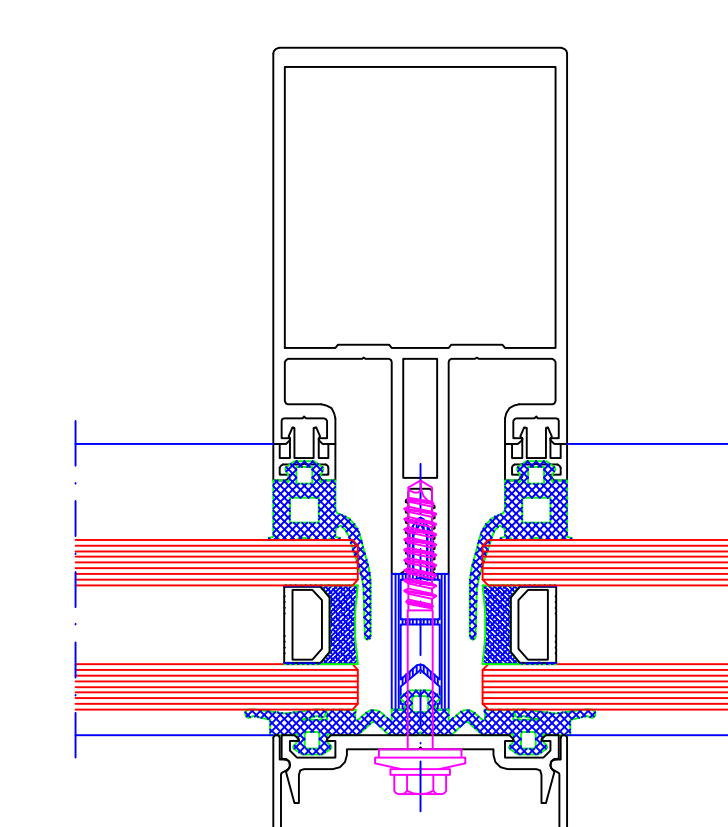

Profilsystem : RCSYSTEM
Serie : Elegance 52
Profilvernummer : 52150
Profiltyp : Pfosten 70 mm
Preis : XX.XX Euro
Lagerlänge : 7 m

Lfd.Nr.	Stück	Art.Nr.	Bezeichnung	Preis/Meter
6		629332	Glasdichtung 11 mm 75m	
7		832647	Zylinder-Elektroschraube 5	
8		629320	Außenverriegelungsdichtung	
9		PROV002	Isolier 24 mm	
10		629332	Glasdichtung 11 mm 75m	
Preis Zubehör abzgl. Rabatt				

Lfd.Nr.	Stück	Art.Nr.	Bezeichnung	Preis/Meter	Abwicklung/Meter
11	1	IS030_2X6_Isoterglas_8114		0.00 €	
12	1	IS030_2X6_Isoterglas_8114		0.00 €	
Preis Fremdteile					
Gesamtpreis					0.00 €