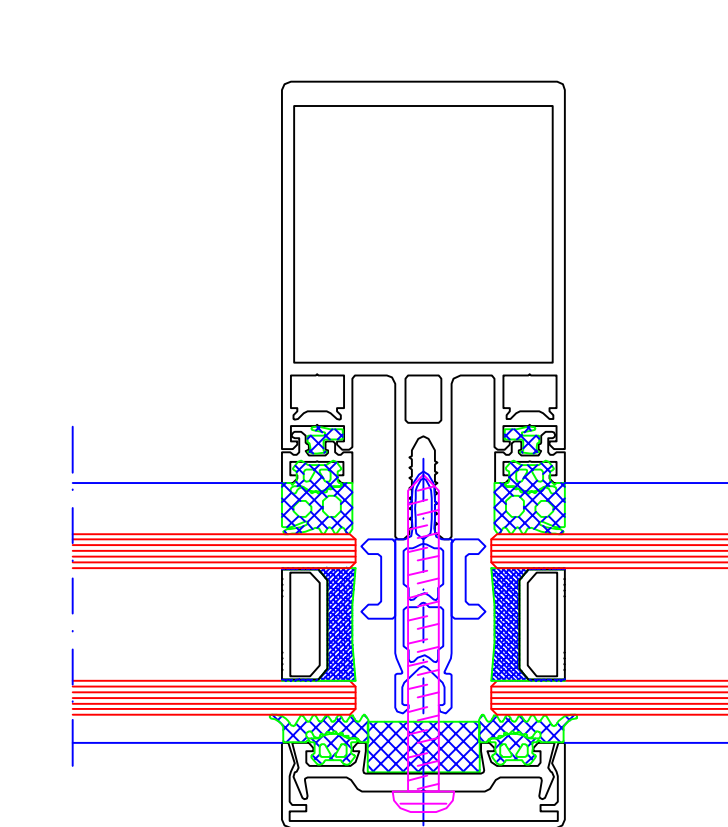

Profilsystem : SCHÜCO
Serie : FASSADE FW50+
Profilvernummer : 322260
Profiltyp : PFOSTEN 65 MM
IX : 55.55 cm⁴
IY : 22.76 cm⁴
EM : 180 mm
EA : 376 mm
Preis : XX.XX Euro
Rabattgruppe : 2 - Rabattgruppe 02
Lagerlänge : 6 m
Gewicht : 2.19 Kg/m

Lfd.Nr.	Stück	Art.Nr.	Bezeichnung	Preis/Meter	Abwicklung/Meter
15	1	IS032_2X6_Isoterglas_8220		0.00 €	
16	1	IS032_2X6_Isoterglas_8220		0.00 €	
Preis Fremdteile					
Gesamtpreis / Abwicklung					0.825 gm