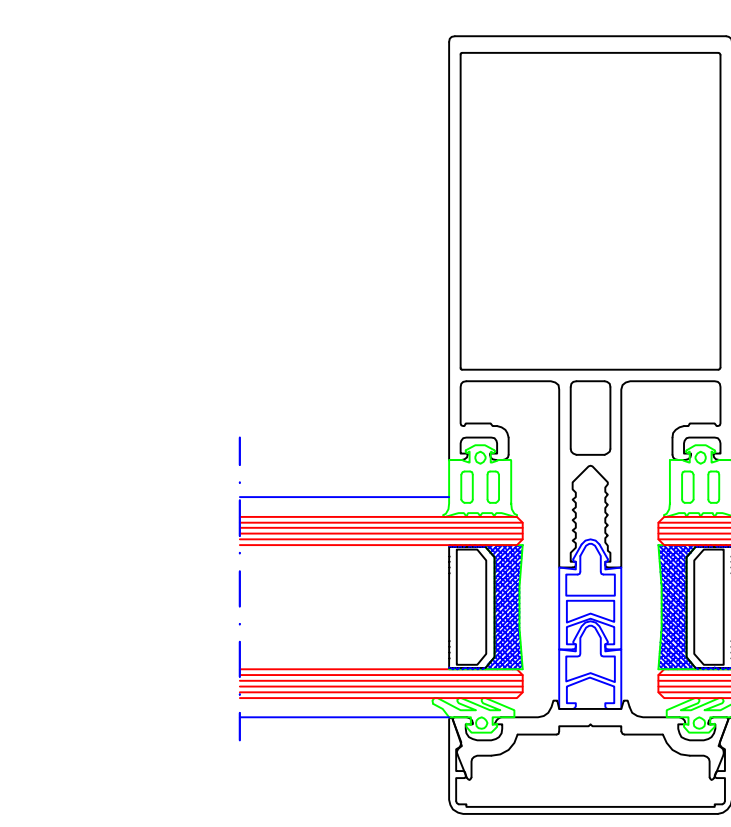

Profilsystem : METRA
Serie : Poliedra Sky
Profilvernummer : NC3824
Profiltyp : PFOSTEN 75mm 50
Preis : XX.XX Euro
Rabattgruppe : 14 - Gr. 1040
Lagerlänge : 6.8 m