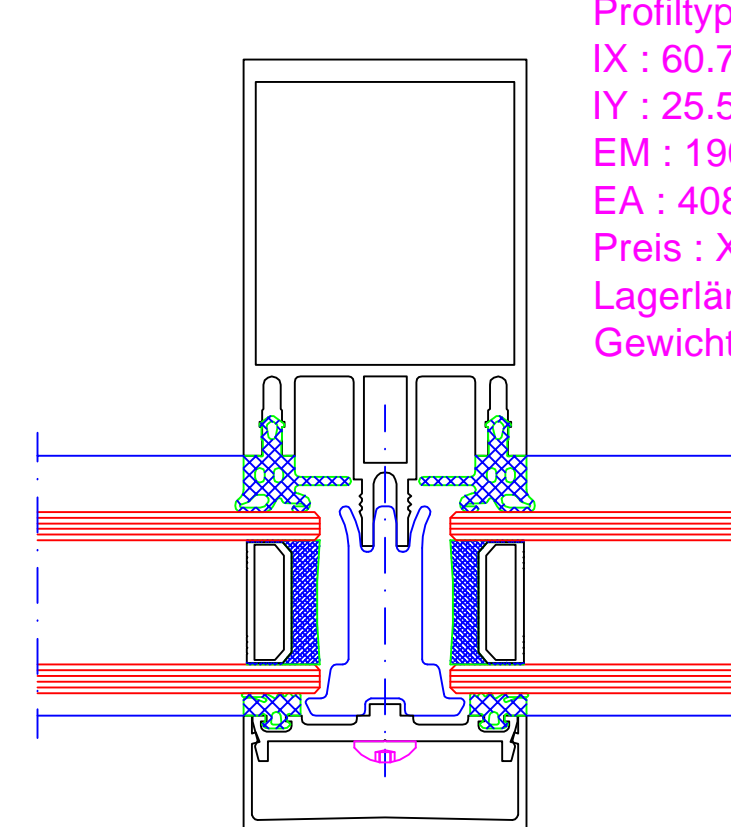

Profilsystem : WICONA
Serie : WICTEC 50
Profilvernummer : 135001
Profiltyp : Pfostenprofil E1, 50/86 cm
IX : 60.78 cm⁴
IY : 25.5 cm⁴
EM : 190 mm
EA : 408 mm
Preis : XX.XX Euro
Lagerlänge : 6 m
Gewicht : 2.16 Kg/m

Lfd.Nr.	Stück	Art.Nr.	Bezeichnung	Preis/Meter	Abwicklung/Meter
1		135022	Abdeckprofil für Andruck		0.179 gm
2		136193	Andruckprofil 46.8/10 mm		0.142 gm
3		135001	Pfostenprofil E1, 50/86 cm		0.408 gm
Preis Profile abzgl. Rabatt					

Lfd.Nr.	Stück	Art.Nr.	Bezeichnung	Preis/Meter	Abwicklung/Meter
10	1	IS032_2X6_Isoterglas_8222		0.00 €	
11	1	IS032_2X6_Isoterglas_8222		0.00 €	
Preis Fremdteile					
Gesamtpreis / Abwicklung					0.729 gm