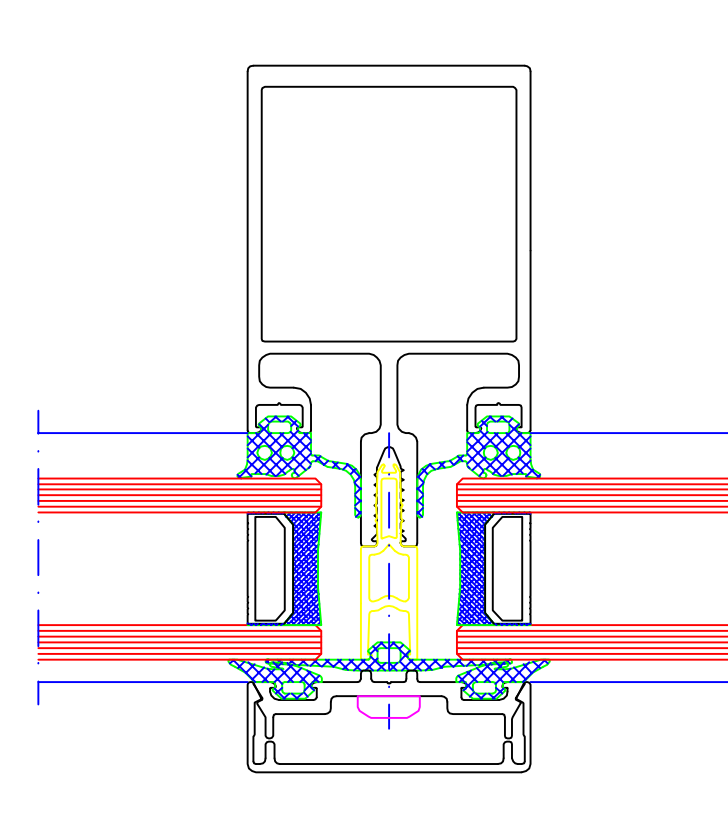

Profilsystem : ALCOA
Serie : AA 100
Profilvernummer : 171269
Profiltyp : PFOSTEN 65 MM
IX : 0.57 cm⁴
IY : 0.25 cm⁴
EM : 180 mm
EA : 431 mm
Preis : XX.XX Euro
Rabattgruppe : 1 - isolierte Profile
Lagerlänge : 6.5 m
Gewicht : 2.21 Kg/m

Lfd.Nr.	Stück	Art.Nr.	Bezeichnung	Preis/Meter	Abwicklung/Meter
1		127708	FASSADE DRUCKBLECH 16MM		0.174 gm
2		171269	DRUCKBLECH EPDM		0.180 gm
3		171269	PFOSTEN 65 MM		0.431 gm
Preis Profile abzgl. Rabatt					

Lfd.Nr.	Stück	Art.Nr.	Bezeichnung	Preis/Meter	Abwicklung/Meter
11	1	IS032_2X6_Isoterglas_8220		0.00 €	
12	1	IS032_2X6_Isoterglas_8220		0.00 €	
Preis Fremdteile					
Gesamtpreis / Abwicklung					0.754 gm